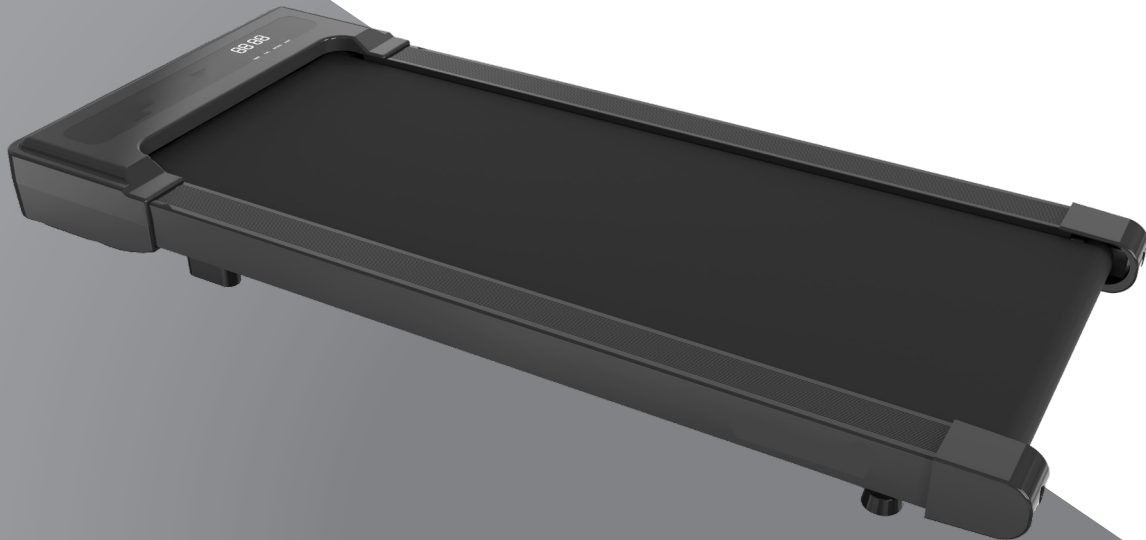

*ohne Beflockung

ab 5.000€ Umsatz

Ergotopia Walking Pad - Das Schreibtisch Laufband

Das Ergotopia Schreibtisch-Laufband ermöglicht es Ihnen, Bewegung nahtlos in Ihren Arbeitsalltag zu integrieren und so den negativen Folgen von zu langem Sitzen aktiv entgegenzuwirken. Dank seiner besonders flachen Bauweise passt das Gerät ideal unter höhenverstellbare Schreibtische und lässt sich bei Nichtgebrauch platzsparend verstauen. Mit einem leisen Motor sowie einer intuitiven Steuerung per Fernbedienung fördert es sowohl Ihre körperliche Fitness als auch Ihre Konzentrationsfähigkeit direkt am Arbeitsplatz.

ab 10.000€ Umsatz

NINTENDO Switch 2 + Mario Kart World Spielekonsole

Die Nintendo Switch 2 beeindruckt durch ein 7,9 Zoll großes HDR-Display sowie eine 4K-Auflösung im TV-Modus, was für ein gestochen scharfes und flüssiges Spielerlebnis mit bis zu 120 fps sorgt. In diesem speziellen Bundle ist das Spiel „Mario Kart World“ enthalten, welches erstmals eine riesige, vernetzte Open-World-Umgebung für Rennen mit bis zu 24 Teilnehmern bietet. Ergänzt wird das Paket durch die neuen, magnetisch haftenden Joy-Con 2, die mit einer integrierten GameChat-Taste und verbesserten Sensoren die Steuerung sowie die soziale Interaktion beim Spielen revolutionieren.